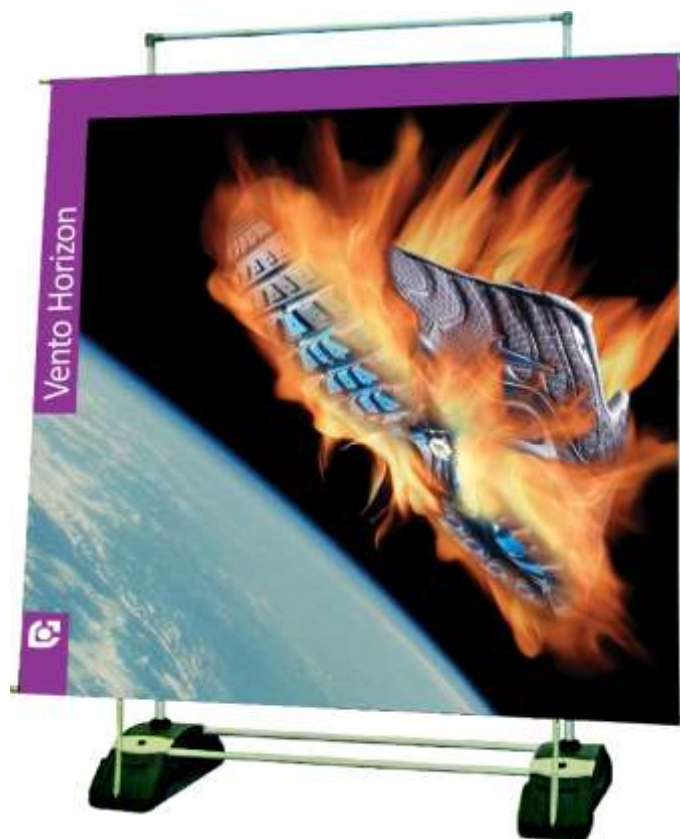

Vento Horizon

Valla publicitaria exterior desmontable

Estructura de aluminio anodizado de gran tamaño para exterior, con base rellenable de agua o arena, de gran estabilidad. Su superficie total de más de 6 m² de gráfica, es la solución ideal para eventos de exterior.

características

- Una o dos caras.
- Altura ajustable hasta 255 cm.
- Unión de varias unidades.
- Rapidez de montaje.

medidas

peso

Sin agua: 6,70 Kg
 Con agua: 56 Kg.

transporte

especificaciones

detalle mástil