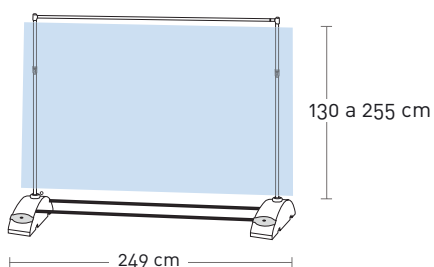

Vento Horizon

Valla publicitaria exterior desmontable

Estructura de aluminio anodizado de gran tamaño para exterior, con base rellenable de agua o arena, de gran estabilidad. Su superficie total de más de 6 m² de gráfica, es la solución ideal para eventos de exterior.

características

- Una o dos caras.
- Altura ajustable hasta 255 cm.
- Unión de varias unidades.
- Rapidez de montaje.

medidas

peso

Sin agua: 6,70 Kg
 Con agua: 56 Kg.

transporte

especificaciones

detalle mástil