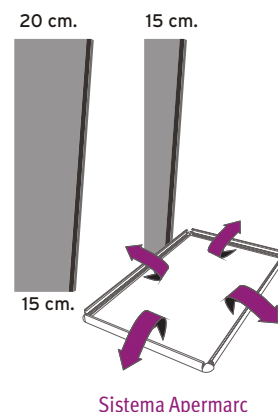

características

- Dos sistemas con y sin luz
- Acabado aluminio lacado
- Cambio de láminas sistema Apermarc
- Inclinación frontal visto

acabados

DISPLAYS	ESTRUCTURA	
Lacado RAL	Lacado cualquier color RAL	
ILUMINACION	Classic 150	Sin iluminación
	Classic 200	Fluorescencia
GRAFICA	Classic 150	Papel fotográfico
	Classic 200	Poliéster backlite

alzado

sección

ejemplos