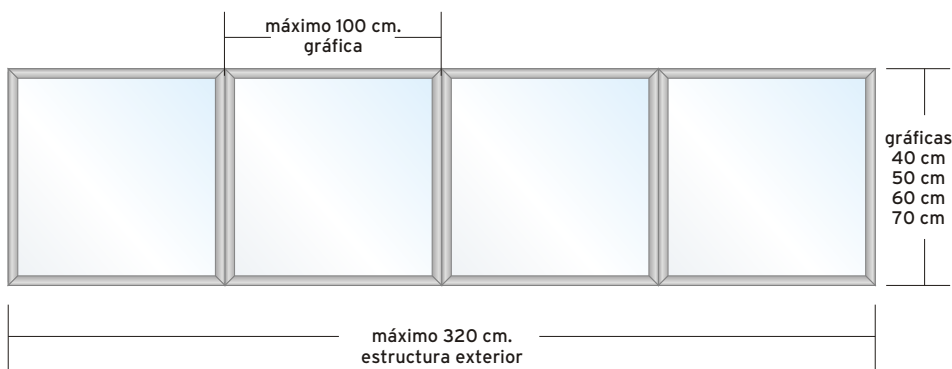

Quadrat Classic

Quadrat Classic es un sistema de exposición para menús en el punto de venta ("menuboard") Robusta maleta panelable para el transporte de la estructura e imágenes, adaptable para su uso como mostrador. Disponibilidad de sistemas en formatos curvo y recto. Kit opcional de iluminación.

características

- Dos sistemas con y sin luz
- Acabado aluminio lacado
- Cambio de láminas sistema Apermarc
- Inclinación frontal visto

acabados

DISPLAYS	ESTRUCTURA	
Lacado RAL	Lacado cualquier color RAL	
ILUMINACION	Classic 150	Sin iluminación
	Classic 200	Fluorescencia
GRAFICA	Classic 150	Papel fotográfico
	Classic 200	Poliéster backlite

alzado

sección

ejemplos