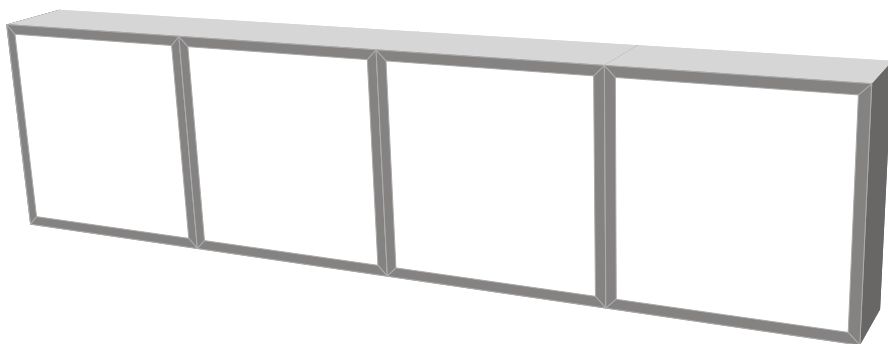

Quadrat Classic

Quadrat Classic es un sistema de exposición para menús en el punto de venta ("menuboard") Robusta maleta panelable para el transporte de la estructura e imágenes, adaptable para su uso como mostrador. Disponibilidad de sistemas en formatos curvo y recto. Kit opcional de iluminación.

características

- Dos sistemas con y sin luz
- Acabado aluminio lacado
- Cambio de láminas sistema Apermarc
- Inclinación frontal visto

acabados

DISPLAYS	ESTRUCTURA	
Lacado RAL	Lacado cualquier color RAL	
ILUMINACION	Classic 150	Sin iluminación
	Classic 200	Fluorescencia
GRAFICA	Classic 150	Papel fotográfico
	Classic 200	Poliéster backlite