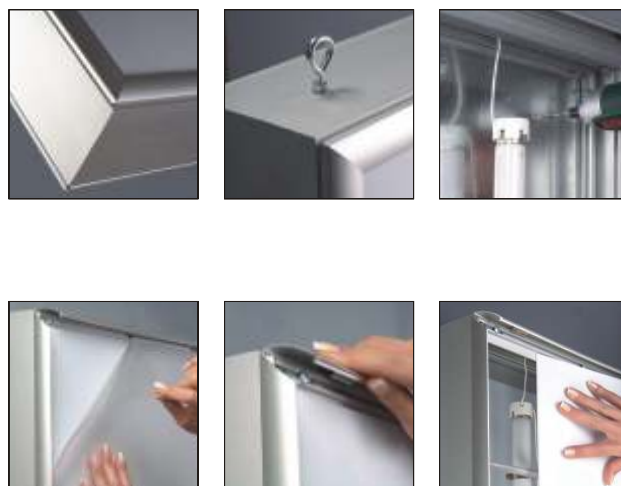

Apermarc Box 100

Imágenes luminosas

Apermarc Box 100 es una funcional caja de luz de 10 cm. de espesor versiones de una y dos caras, con sistema de iluminación mediante tubos fluorescentes. Los perfiles de aluminio tienen un acabado anodizado plata EV1/E6. Muy fácil sistema de apertura y cambio de grafismos mediante perfiles APERMARC.

características

- Elegante. Acabado moderno
- Materiales de alta calidad
- Fácil sustitución grafismo
- Muy poco fondo

medidas

Medida Caja (mm)	Medida Gráfica (mm)	Medida Visible (mm)	Número de lámparas	PESO INCL. EMBALAJE	
				Una cara	Dos caras
327 x 450 mm	297 x 420 mm	275 x 389 mm	1 x 32 W	3,200 kg	3,200 kg
450 x 624 mm	420 x 594 mm	389 x 572 mm	2 x 15 W	6,250 kg	6,250 kg
624 x 871 mm	594 x 841 mm	572 x 819 mm	5 x 15 W	11,500 kg	11,500 kg
871 x 1219 mm	841 x 1189 mm	819 x 1167 mm	4 x 30 W	19,000 kg	19,000 kg
530 x 730 mm	500 x 700 mm	478 x 678 mm	2 x 18 W	7,400 kg	7,400 kg
730 x 1030 mm	700 x 1000 mm	678 x 978 mm	3 x 30 W	14,500 kg	14,500 kg
1030 x 1430 mm	1000 x 1400 mm	978 x 1378 mm	5 x 36 W	24,000 kg	24,000 kg
538 x 792 mm	508 x 762 mm	486 x 740 mm	2 x 18 W	8,500 kg	8,500 kg
792 x 1046 mm	762 x 1016 mm	740 x 994 mm	4 x 30 W	15,500 kg	15,500 kg
1046 x 1554 mm	1016 x 1524 mm	994 x 1502 mm	5 x 58 W	25,000 kg	25,000 kg