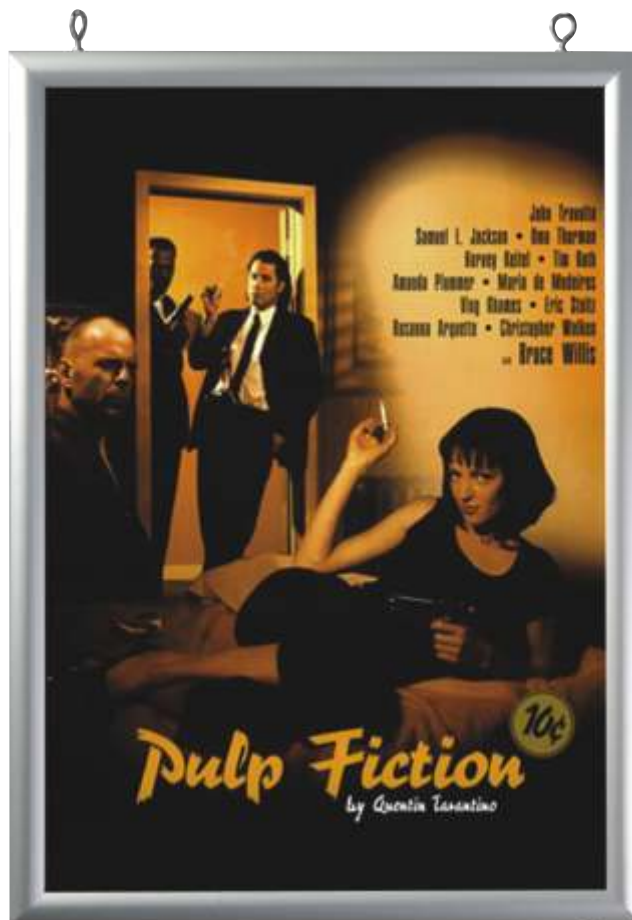

Apermarc Box 100

Imágenes luminosas

Apermarc Box 100 es una funcional caja de luz de 10 cm. de espesor versiones de una y dos caras, con sistema de iluminación mediante tubos fluorescentes. Los perfiles de aluminio tienen un acabado anodizado plata EV1/E6. Muy fácil sistema de apertura y cambio de grafismos mediante perfiles APERMARC.

características

- Elegante. Acabado moderno
- Materiales de alta calidad
- Fácil sustitución grafismo
- Muy poco fondo

medidas

Medida Caja (mm)	Medida Gráfica (mm)	Medida Visible (mm)	Número de lámparas	PESO INCL. EMBALAJE	
				Una cara	Dos caras
327 x 450 mm	297 x 420 mm	275 x 389 mm	1 x 32 W	3,200 kg	3,200 kg
450 x 624 mm	420 x 594 mm	389 x 572 mm	2 x 15 W	6,250 kg	6,250 kg
624 x 871 mm	594 x 841 mm	572 x 819 mm	5 x 15 W	11,500 kg	11,500 kg
871 x 1219 mm	841 x 1189 mm	819 x 1167 mm	4 x 30 W	19,000 kg	19,000 kg
530 x 730 mm	500 x 700 mm	478 x 678 mm	2 x 18 W	7,400 kg	7,400 kg
730 x 1030 mm	700 x 1000 mm	678 x 978 mm	3 x 30 W	14,500 kg	14,500 kg
1030 x 1430 mm	1000 x 1400 mm	978 x 1378 mm	5 x 36 W	24,000 kg	24,000 kg
538 x 792 mm	508 x 762 mm	486 x 740 mm	2 x 18 W	8,500 kg	8,500 kg
792 x 1046 mm	762 x 1016 mm	740 x 994 mm	4 x 30 W	15,500 kg	15,500 kg
1046 x 1554 mm	1016 x 1524 mm	994 x 1502 mm	5 x 58 W	25,000 kg	25,000 kg